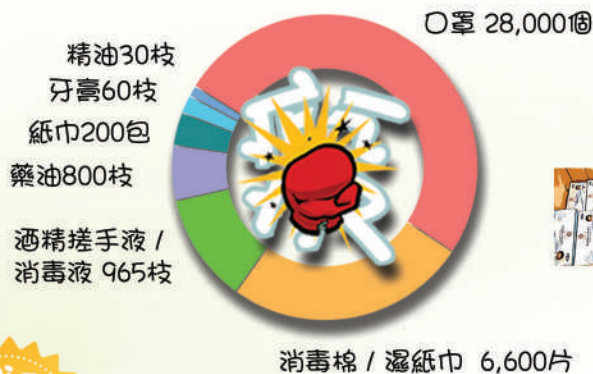

在這個艱難時期，善得耆樂會卻沒有因此而將服務暫停。義工們在無法入屋探訪服務時，積極地去思考以其他方式關懷長者。他們有見長者處於防疫物資嚴重不足的危機中，於是便發起募捐，籌集物資以轉贈給有需要的長者，結果得到不少迴響，很快便籌集了一批又一批的物資，在最嚴峻的時刻送予有需要的長者，可謂「雪中送炭」。

在首一兩次的物資送贈活動後，善得耆樂會的籌委會未因此而滿足，反而是再進一步去擴充服務的範圍和人數。年度內預定作探訪的日子，更改為「抗疫行動」，集合一眾義工上門派發防疫物資及在門口與長者們保持距離地交流談天。2020整年的活動不僅沒有停止，倒是更能配合長者的需要。除了一般的到門口發放物資，還有駕駛私家車的義工們組成了車隊，為一些住得較偏遠的獨居長者送上抗疫物品，「距離」也不再成為義工關心長者的障礙。

2020年是不容易的一年，在這年卻見到善得耆樂會在逆境中凝聚正能量，與長者共同跨過「疫境」，始終堅持著正面傳揚愛心的精神。荃葵青區的獨居長者在這年亦經常提起一班身穿紅衣印有「善」字的義工，為他們送上口罩搓手液，萬分感謝！現時疫情雖然仍未完全好轉，但各義工已協助長者渡過最難捱的時節，實在功不可沒。我亦在此向每位義工致謝。希望來年各位秉持正面精神，一同跨過困難。

耆康會社工 - 鏗鏗

由2020年2月至12月期間，善得耆樂會收到的捐贈抗疫物資如下：